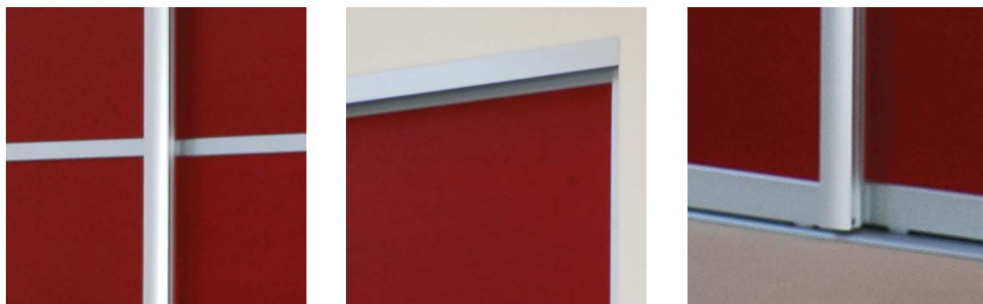

# KL

Sistema scorrevole per pareti di cabine armadio con possibilità di specchiature a vetro.

System for sliding walls of built-in wardrobe with the possibility of inserting glasses instead of panels.

Système coulissant pour de cabine garde-robe avec option vitré.

**ESSENZA** TYPE OF WOOD - COULEUR

- Rovere sbiancato
- ✓ Rovere red
- Rovere moro
- Wengé
- Laccato

**TIPOLOGIA** TYPOLOGY - MODELE