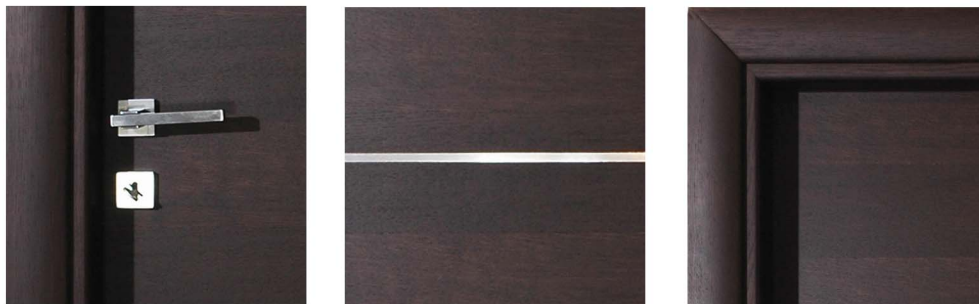

# HORIZON ALU'

La disposizione in orizzontale del tranciato è interrotta dalla presenza di inserti in alluminio.

The horizontal veneer is broken by the presence of aluminium sticks.

La disposition en horizontal du tranché est entrecoupée par des baguettes en aluminium.

## ESSENZA TYPE OF WOOD - COULEUR

- Rovere sbiancato
- Rovere red
- ✓ Rovere moro
- Wengé
- Laccato